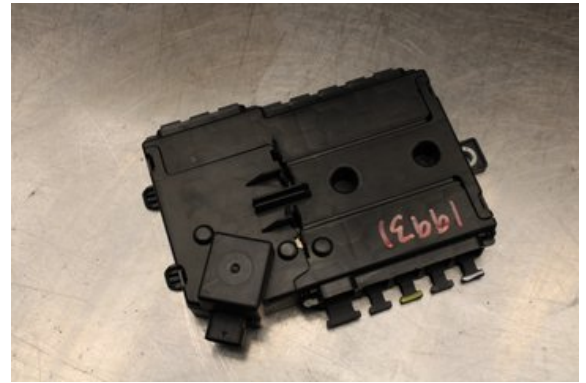

### Del - Säkringsdosa / Elcentral

Lagernummer: W634002	Position:	Kvalitet: A	Passar fr./till årsm. -
Nykod: -	Tillverkare: -	Tillverkarkod: -	Originalnr: -
Anmärkning: Testad OK! Delningsplint för pluspol			