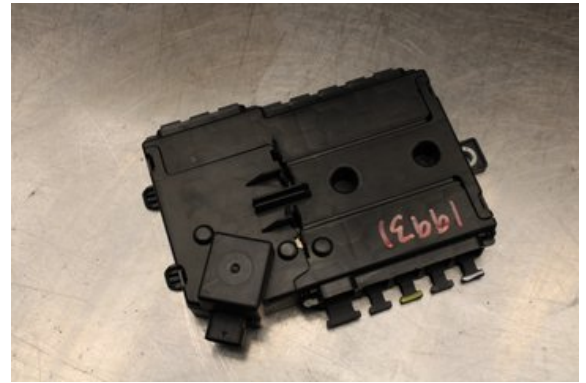

Lagernummer:

W634002

750 SEK

Frakt / Leveranstid:

Från 99 SEK / 1-3 dagar

Vimmerby Bildemontering AB

Källnäs 110

59872 Södra Vi

Tel: 0492-20028

Fax: 0492-20720

www.vimmerbybildemontering.se

Del - Säkringsdosa / Elcentral

Lagernummer: W634002	Position:	Kvalitet: A	Passar fr./till årsm. -
Nyckod: -	Tillverkare: -	Tillverkarkod: -	Originalnr: -
Anmärkning: Testad OK! Delningsplint för pluspol			

Fordon - Mercedes C-Class

Chassinummer: WDD2053871F496980	Modellår: 2017	Mil: 2.161	Bränsle: Bensin
Färg: GRÅ	Färgkod: -	Inredning: -	Inredningskod: -
Växellåda: AUTOMAT	Växellådsnummer: -	Utväxling: -	Gruppkod: -
Motor: 4.0	Motorkod: -	Tillverkningsdatum: -	Registreringsdatum: 2020-09-01
Anmärkning: AMG C63S CUPE BITURBO 510HK 4.0 AUTOMAT 2DR CPE BEN			