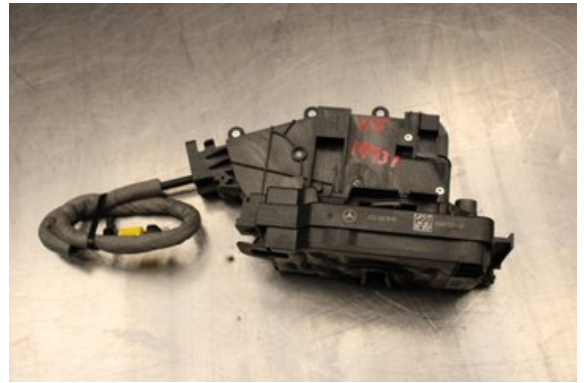

### Del - Låskista Dörrlås

Lagernummer: W633988	Position:	Kvalitet: A	Passar fr./till årsm. -
Nyckod: -	Tillverkare: -	Tillverkarkod: A0997203000	Originalnr: A0997208101
Anmärkning: Vänster fram Testad OK Vänster fram			