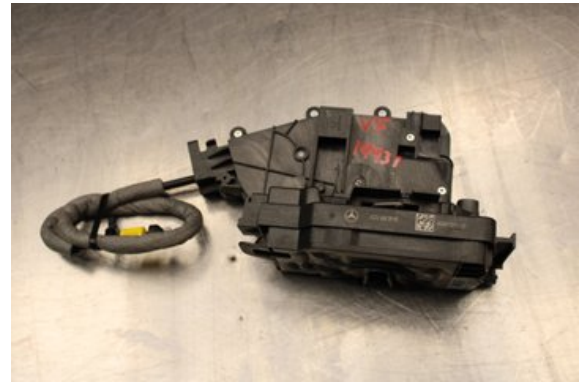

### Del - Låskista Dörrlås

Lagernummer: W633988	Position:	Kvalitet: A	Passar fr./till årsm. -
Nyckod: -	Tillverkare: -	Tillverkarkod: A0997203000	Originalnr: A0997208101
Anmärkning: Vänster fram Testad OK Vänster fram			