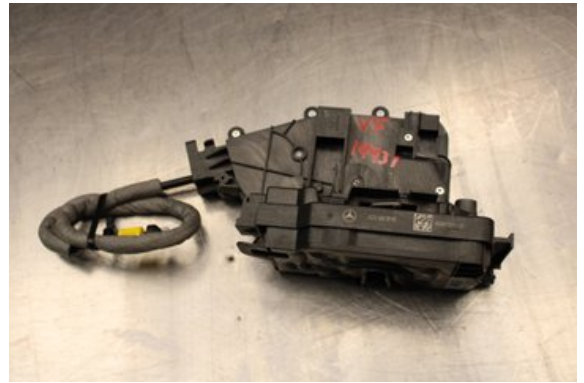

Lagernummer:

W633988

700 SEK

Frakt / Leveranstid:

Från 99 SEK / 1-3 dagar

Vimmerby Bildemontering AB

Källnäs 110

59872 Södra Vi

Tel: 0492-20028

Fax: 0492-20720

www.vimmerbybildemontering.se

Del - Låskista Dörrlås

| | | | |
|--|-------------------|-------------------------------|----------------------------|
| Lagernummer: W633988 | Position: | Kvalitet: A | Passar fr./till årsm. - |
| Nyckod: - | Tillverkare: - | Tillverkarkod: A0997203000 | Originalnr: A0997208101 |
| Anmärkning: Vänster fram Testad OK Vänster fram | | | |

Fordon - Mercedes C-Class

| | | | |
|--|-----------------------|--------------------------|-----------------------------------|
| Chassinummer: WDD2053871F496980 | Modellår: 2017 | Mil: 2.161 | Bränsle: Bensin |
| Färg: GRÅ | Färgkod: - | Inredning: - | Inredningskod: - |
| Växellåda: AUTOMAT | Växellådsnummer: - | Utväxling: - | Gruppkod: - |
| Motor: 4.0 | Motorkod: - | Tillverkningsdatum: - | Registreringsdatum: 2020-09-01 |
| Anmärkning: AMG C63S CUPE BITURBO 510HK 4.0 AUTOMAT 2DR CPE BEN | | | |