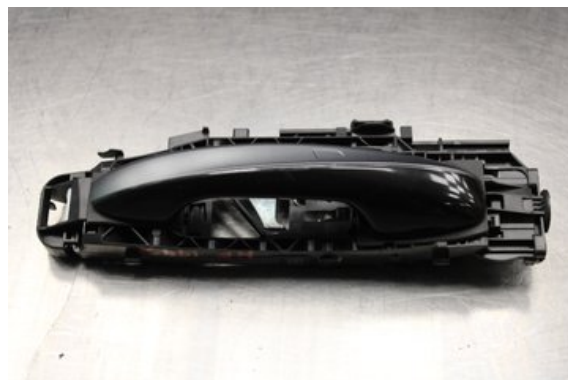

### Del - Dörrhandtag Utvändigt

|   |                           |                                      |                                   |
|---|---------------------------|--------------------------------------|-----------------------------------|
| Lagernummer:<br><b>W633986</b>            | Position:<br><b>Höger</b> | Kvalitet:<br><b>A</b>                | Passar fr./till årsm.<br><b>-</b> |
| Nykod:<br><b>-</b>                        | Tillverkare:<br><b>-</b>  | Tillverkarkod:<br><b>A0997605601</b> | Originalnr:<br><b>A0997602200</b> |
| Anmärkning:<br><b>Fram Testad OK Fram</b> |                           |                                      |                                   |