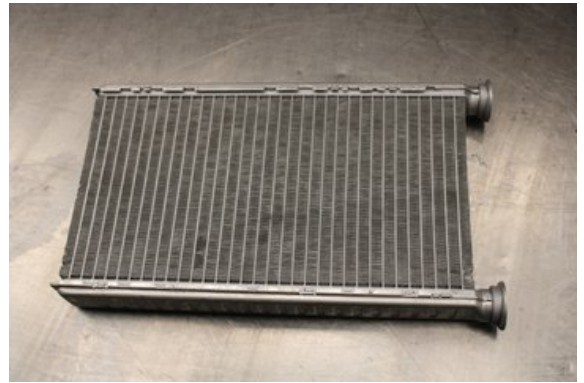

### Del - Värme Cellpaket Vatten

Lagernummer: W633981	Position:	Kvalitet: A	Passar fr./till årsm. -
Nyckod: -	Tillverkare: -	Tillverkarkod: CT1031178KG	Originalnr: A0998300061
Anmärkning: Testad OK			