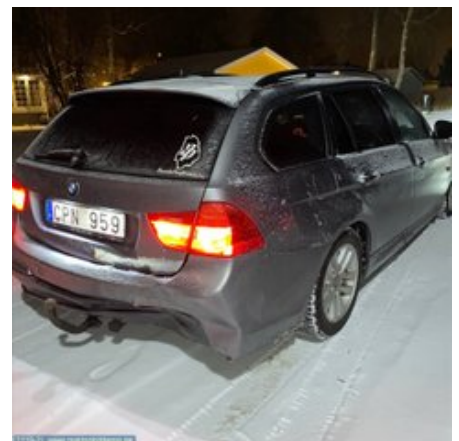

Fordon - BMW 3-Series

Chassinummer: WBAUX11060A330007	Modellår: 2009	Mil: 24.277	Bränsle: Diesel
Färg: MGRÅ	Färgkod: A52	Inredning: LÄDER	Inredningskod: EBAT
Växellåda: AUTO	Växellådsnummer: GA6HP19Z	Utväxling: -	Gruppkod: -
Motor: 2.0d 143 HK	Motorkod: N47-D20C	Tillverkningsdatum: -	Registreringsdatum: -
Anmärkning: BMW E91 LCI 318 AUTO