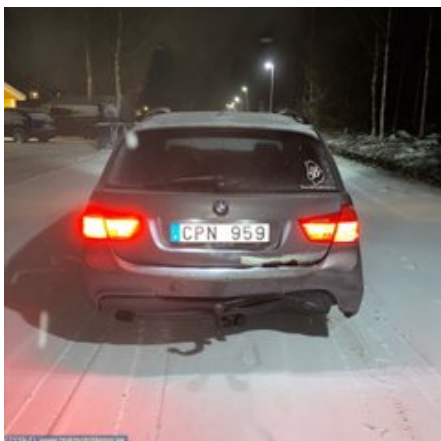

Fordon - BMW 3-Series

Chassinummer: WBAUX11060A330007	Modellår: 2009	Mil: 24.277	Bränsle: Diesel
Färg: MGRÅ	Färgkod: A52	Inredning: LÄDER	Inredningskod: EBAT
Växellåda: AUTO	Växellådsnummer: GA6HP19Z	Utväxling: -	Gruppkod: -
Motor: 2.0d 143 HK	Motorkod: N47-D20C	Tillverkningsdatum: -	Registreringsdatum: -
Anmärkning: BMW E91 LCI 318 AUTO