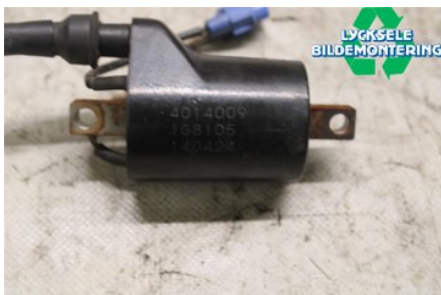

Lagernummer:

W520637

800 SEK

Frakt / Leveranstid:

Från 50 SEK / 1-3 dagar

Lycksele Bildemontering AB

Karossvägen 4

92145 Lycksele

Tel: 0950-12140

Fax: 0950-14928

www.lyckselebildemontering.se

Del - Tändspole

Lagernummer: W520637	Position:	Kvalitet: A	Passar fr./till årsm. -
Nyckod:	Tillverkare: -	Tillverkarkod: -	Originalnr: 4014009
Anmärkning: 800CFI Korta			

Fordon - Polaris Snöskoter

Chassinummer: SN1CC8GE8FC526031	Modellår: 2015	Mil: 563	Bränsle: -
Färg: Flerf	Färgkod: -	Inredning: -	Inredningskod: -
Växellåda: -	Växellådsnummer: -	Utväxling: -	Gruppkod: -
Motor: 800	Motorkod: -	Tillverkningsdatum: -	Registreringsdatum: 20141002
Anmärkning: 800 RMK 155 LE			