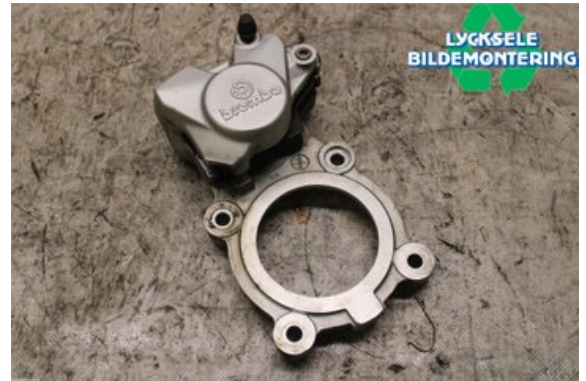

Lagernummer:

W520272

2.000 SEK

Frakt / Leveranstid:

Från 125 SEK / 1-3 dagar

Lycksele Bildemontering AB

Karossvägen 4

92145 Lycksele

Tel: 0950-12140

Fax: 0950-14928

www.lyckselebildemontering.se

Del - Bromsok Snöskoter

Lagernummer: W520272	Position:	Kvalitet: A	Passar fr./till årsm. -
Nyckod:	Tillverkare: -	Tillverkarkod: -	Originalnr: 507032594
Anmärkning: GEN4			

Fordon - Ski-Doo Snöskoter

Chassinummer: 2BPSTMJ80JV000011	Modellår: 2018	Mil: 287	Bränsle: -
Färg: Flerf	Färgkod: -	Inredning: -	Inredningskod: -
Växellåda: -	Växellådsnummer: -	Utväxling: -	Gruppkod: -
Motor: -	Motorkod: -	Tillverkningsdatum:	Registreringsdatum: 20170711
Anmärkning: SUMMIT X 154 850			