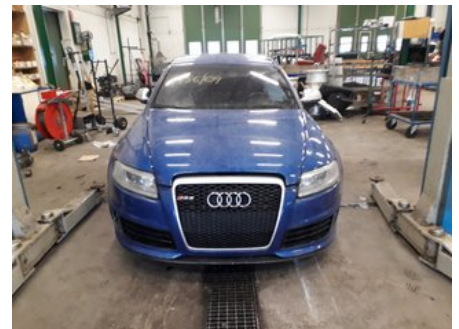

Fordon - Audi A6 / S6, A6 E-Tron

Chassinummer: WUAZZZ4F19N900019	Modellår: 2009	Mil: 11.201	Bränsle: Bensin
Färg: BLÅMET	Färgkod: LY5Q	Inredning: SVART SKINN	Inredningskod: QH
Växellåda: AUT (6 STEG)	Växellådsnummer: LLJ (09E300039TX)	Utväxling: -	Gruppkod: -
Motor: 5,0I V10 (426KW)	Motorkod: BUH (07L100031D)	Tillverkningsdatum: -	Registreringsdatum: 20091029
Anmärkning: 4DSED RS6 V10 AUT 4WD ABSESP