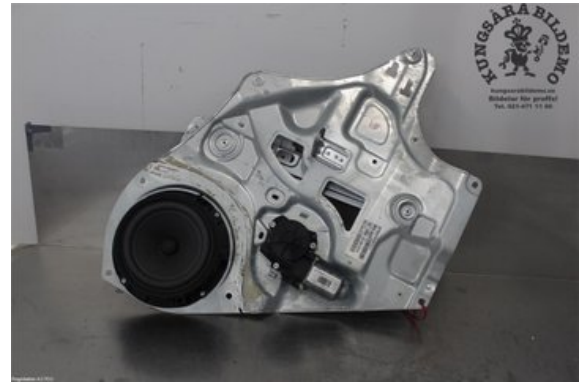

Lagernummer:

W701374

1.250 SEK

Frakt / Leveranstid:

- / 1-3 dagar

Kungsåra Bildemontering AB

Karleby 16 Kungsåra

72598 Västerås

Tel: 021-4711100

Fax:

www.kungsarabildemo.se

Del - Fönsterhiss elektrisk kompl.

Lagernummer: W701374	Position: Vänster bak	Kvalitet: A	Passar fr./till årsm. -
Nykod: 834503W000	Tillverkare: -	Tillverkarkod: -	Originalnr: 834713U000
Anmärkning: Vänster bak			

Fordon - KIA Sportage

Chassinummer: U5YPC814ACL124514	Modellår: 2012	Mil: 10.561	Bränsle: Bensin
Färg: Svart	Färgkod: BLACK PEARL [1K]	Inredning: GRÅ-SVART TYG	Inredningskod: BLACK [WK]
Växellåda: Manuell	Växellådsnummer: TZ39	Utväxling: -	Gruppkod: -
Motor: 1591	Motorkod: 1.6L G4FD	Tillverkningsdatum: 201111	Registreringsdatum: 20111117
Anmärkning: KIA SPORTAGE 11-15 1.6L G4FD MANUELL 5DR STATIONSV			