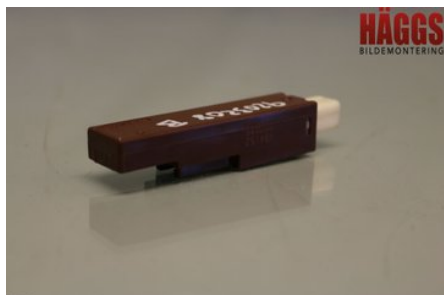

Lagernummer:

W645163

500 SEK

Frakt / Leveranstid:

Från 150 SEK / 1-3 dagar

Häggs Bildemontering i Ilsbo AB

Vattnlång 259

82991 Ilsbo

Tel: 0652-565000

Fax: -

www.haggsbildem.se

Del - Antenn Elektrisk

Lagernummer: W645163	Position:	Kvalitet: A	Passar fr./till årsm. -
Nyckod:	Tillverkare: -	Tillverkarkod: -	Originalnr: 899A047010
Anmärkning: ANTENNA ASSY, INDOOR ELECTRICAL KEY			

Fordon - Toyota RAV 4

Chassinummer: JTMDW3FV20D020988	Modellår: 2019	Mil: 2.111	Bränsle: EI
Färg: Silver	Färgkod: 1D6	Inredning: -	Inredningskod: -
Växellåda: V	Växellådsnummer: V	Utväxling: -	Gruppkod: -
Motor: 2487	Motorkod: A25A-FXS	Tillverkningsdatum: 201904	Registreringsdatum: 20190612
Anmärkning: TOYOTA RAV4 19- A25A-FXS V 5DR STATIONSVAGN KOMBIV			