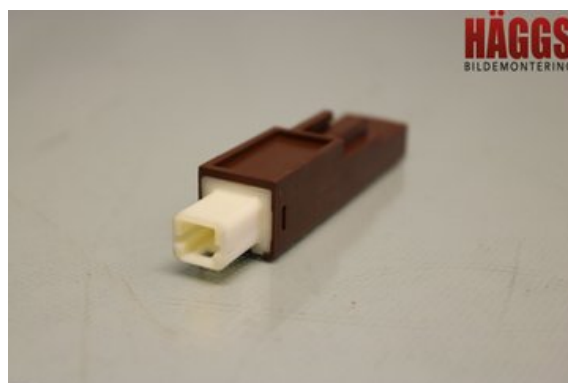

Lagernummer:

W645163

500 SEK

Frakt / Leveranstid:

Från 150 SEK / 1-3 dagar

Häggs Bildemontering i Ilsbo AB

Vattnlång 259

82991 Ilsbo

Tel: 0652-565000

Fax: -

www.haggsbildem.se

Del - Antenn Elektrisk

Lagernummer: W645163	Position:	Kvalitet: A	Passar fr./till årsm. -
Nyckod:	Tillverkare: -	Tillverkarkod: -	Originalnr: 899A047010
Anmärkning: ANTENNA ASSY, INDOOR ELECTRICAL KEY			

Fordon - Toyota RAV 4

Chassinummer: JTMDW3FV20D020988	Modellår: 2019	Mil: 2.111	Bränsle: EI
Färg: Silver	Färgkod: 1D6	Inredning: -	Inredningskod: -
Växellåda: V	Växellådsnummer: V	Utväxling: -	Gruppkod: -
Motor: 2487	Motorkod: A25A-FXS	Tillverkningsdatum: 201904	Registreringsdatum: 20190612
Anmärkning: TOYOTA RAV4 19- A25A-FXS V 5DR STATIONSVAGN KOMBIV			