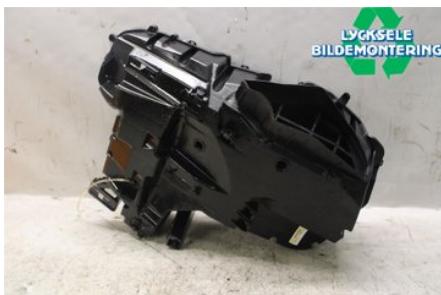

Fordon - Lynx Snöskoter

Chassinummer: YH2LSNHA9HR000120	Modellår: 2017	Mil: 250	Bränsle: -
Färg: Flerf	Färgkod: -	Inredning: -	Inredningskod: -
Växellåda: -	Växellådsnummer: -	Utväxling: -	Gruppkod: -
Motor: -	Motorkod: -	Tillverkningsdatum:	Registreringsdatum: 20160923
Anmärkning: COMMANDER 600 E-TEC