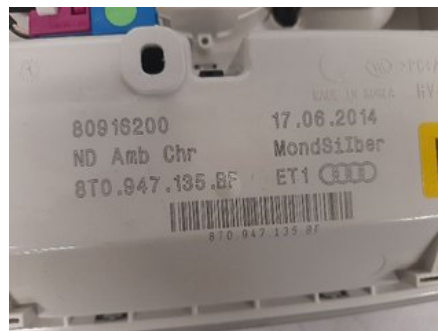

Lagernummer:

W10510

195 SEK

Frakt / Leveranstid:

Från 150 SEK / 1-3 dagar

Amsbergs Bilaffär o Bildemontering AB

Norr Amsberg 655

78190 Borlänge

Tel: 0243-231045

Fax:

www.amsbergsbildemontering.se

Del - Innerbelysning

Lagernummer: W10510	Position:	Kvalitet: A	Passar fr./till årsm. -
Nyckod: -	Tillverkare: -	Tillverkarkod: -	Originalnr: 8T0 947 135 BF
Anmärkning: -			

Fordon - Audi A5

Chassinummer: WAUZZZ8T9FA021025	Modellår: 2015	Mil: 18.715	Bränsle: Diesel
Färg: BRILLIANTSCHWARZ	Färgkod: LY9B	Inredning: -	Inredningskod: SOUL
Växellåda: -	Växellådsnummer: 7 vxl	Utväxling: -	Gruppkod: -
Motor: CNHA	Motorkod: -	Tillverkningsdatum: 201409	Registreringsdatum: 2014-10-27
Anmärkning: AUDI B8 A5 SPORTBAC CNHA CSE DIESEL			