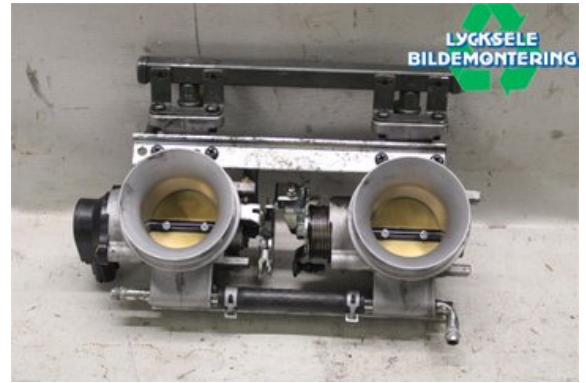

### Del - Spjällhus

|                             |                   |                                |                            |
|-----------------------------|-------------------|--------------------------------|----------------------------|
| Lagernummer:<br>W519078     | Position:         | Kvalitet:<br>A<br>Med spridare | Passar fr./till årsm.<br>- |
| Nykod:                      | Tillverkare:<br>- | Tillverkarkod:<br>-            | Originalnr:<br>-           |
| Anmärkning:<br>M8 Spjällhus |                   |                                |                            |