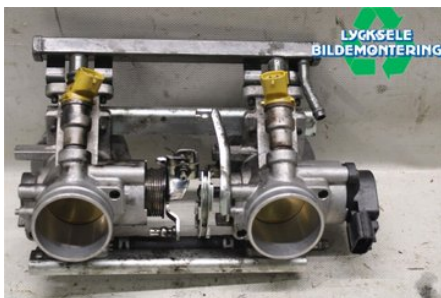

Fordon - Arctic Cat Snöskoter

Chassinummer: 4UF07SNW97T122099	Modellår: 2007	Mil: 1.145	Bränsle: -
Färg: Flerf	Färgkod: -	Inredning: -	Inredningskod: -
Växellåda: -	Växellådsnummer: -	Utväxling: -	Gruppkod: -
Motor: -	Motorkod: -	Tillverkningsdatum:	Registreringsdatum: 20060802
Anmärkning: M8 EFI