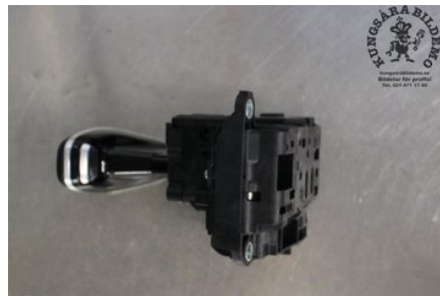

Fordon - Porsche Panamera

Chassinummer: WP0ZZZ97ZLL186118	Modellår: 2020	Mil: 1.438	Bränsle: EI
Färg: Svart	Färgkod: 2T / C9X	Inredning: SVART HELSKINN	Inredningskod: AB
Växellåda: AUTOMAT	Växellådsnummer: C0DS5	Utväxling: -	Gruppkod: -
Motor: 2894	Motorkod: 2.9L DGP	Tillverkningsdatum: 201907	Registreringsdatum: 20190709
Anmärkning: Porsche PANAMERA 2.9L DGP AUTOMAT 5DR STATIONSVAGN