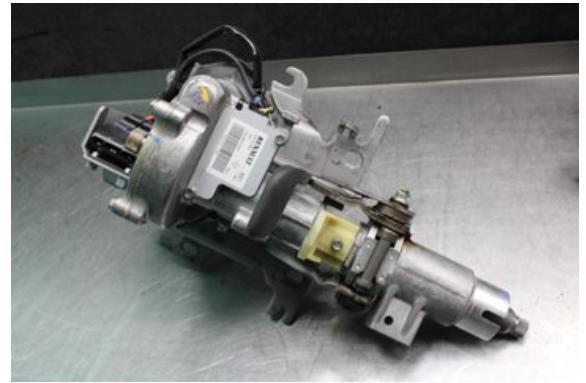

Lagernummer:

W632293

7.000 SEK

Frakt / Leveranstid:

Från 99 SEK / 1-3 dagar

Vimmerby Bildemontering AB

Källenas 110

59872 Södra Vi

Tel: 0492-20028

Fax: 0492-20720

www.vimmerbybildemontering.se

Del - Rattaxelaggregat Justerbart

| | | | |
|--------------------------|-------------------|------------------------------|----------------------------|
| Lagernummer: W632293 | Position: | Kvalitet: A | Passar fr./till årsm. - |
| Nyckod: - | Tillverkare: - | Tillverkarkod: 8201514069 | Originalnr: A4159007702 |
| Anmärkning: Testad Ok | | | |

Fordon - Mercedes Citan

| | | | |
|--|-----------------------|-------------------------------|-----------------------------------|
| Chassinummer: WDF4156031U212261 | Modellår: 2017 | Mil: 7.720 | Bränsle: Diesel |
| Färg: VIT | Färgkod: - | Inredning: - | Inredningskod: - |
| Växellåda: 5vxl | Växellådsnummer: - | Utväxling: - | Gruppkod: - |
| Motor: 1.5DCi/OM607951 | Motorkod: - | Tillverkningsdatum: 201703 | Registreringsdatum: 2017-04-10 |
| Anmärkning: 109 1.5CDI DIESEL SKÅP 90HK 1.5DCI/OM607951 5VXL 0D | | | |