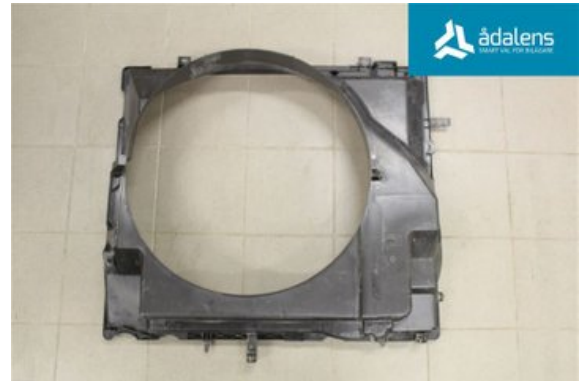

Lagernummer:

W1204264

700 SEK

Frakt / Leveranstid:

Från 130 SEK / 1-3 dagar

Ådalens Bildmontering AB

Karossvägen 1

87233 Kramfors

Tel: 0612-12420

Fax: 0612-711748

www.adalens.se

Del - Kylflätkåpa

Lagernummer: W1204264	Position:	Kvalitet: A	Passar fr./till årsm. -
Nyckod:	Tillverkare: -	Tillverkarkod: -	Originalnr: 21476EB300
Anmärkning: -			

Fordon - Nissan Navara

Chassinummer: VSKCVND40U0034459	Modellår: 2006	Mil: 23.475	Bränsle: Diesel
Färg: GRÅ	Färgkod: -	Inredning: -	Inredningskod: -
Växellåda: 6VXL 4WD	Växellådsnummer: T	Utväxling: -	Gruppkod: -
Motor: 2,5DCI	Motorkod: YD25DDTI	Tillverkningsdatum: -	Registreringsdatum: 20050829
Anmärkning: DOUBLE CAB 2,5DCI 6VXL 4WD 4DR PIC DIESEL			