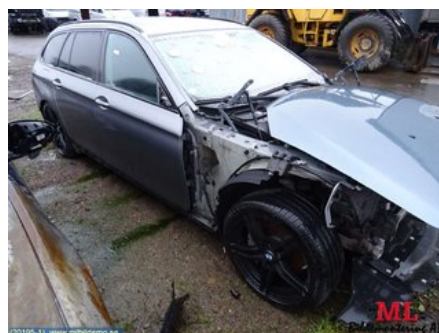

Fordon - BMW 5-Series

Chassinummer: WBA5K7106GG296650	Modellår: 2016	Mil: 5.758	Bränsle: Diesel
Färg: GRÅ	Färgkod: A52	Inredning: -	Inredningskod: LCSW
Växellåda: GA8HP70X - WV7	Växellådsnummer: 24008742499	Utväxling: 33107630825 UTV 2:65	Gruppkod: -
Motor: N57D30B 230KW	Motorkod: 11002239385	Tillverkningsdatum: 201606	Registreringsdatum: 20170203
Anmärkning: BMW 535D XDRIVE AUT KOMBITILLV 2016.06