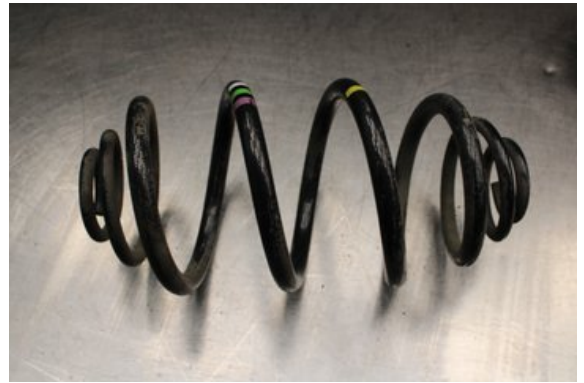

### Del - Fjäder bak

Lagernummer: <b>W632277</b>	Position: <b>Bak</b>	Kvalitet: <b>A</b>	Passar fr./till årsm. <b>-</b>
Nyckod:	Tillverkare: <b>-</b>	Tillverkarkod: <b>-</b>	Originalnr: <b>-</b>
Anmärkning: <b>Testad Ok!</b>			