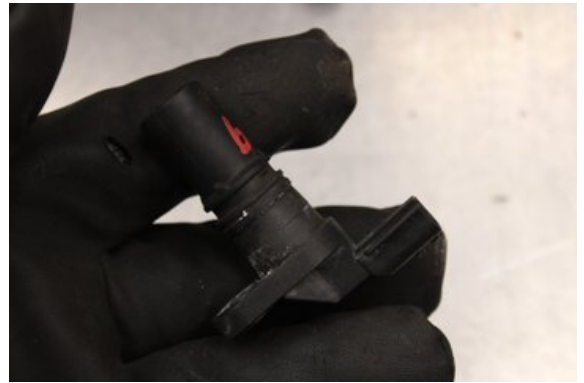

Lagernummer:

W632245

200 SEK

Frakt / Leveranstid:

Från 99 SEK / 1-3 dagar

Vimmerby Bildemontering AB

Källenas 110

59872 Södra Vi

Tel: 0492-20028

Fax: 0492-20720

www.vimmerbybildemontering.se

Del - Varvtal / Tändläge givare

Lagernummer: W632245	Position: -	Kvalitet: A	Passar fr./till årsm. -
Nyckod: -	Tillverkare: -	Tillverkarkod: -	Originalnr: 8200885209A
Anmärkning: Testad Ok			

Fordon - Renault Kangoo

Chassinummer: VF1FW56BG49493506	Modellår: 2014	Mil: 13.544	Bränsle: Diesel
Färg: VIT	Färgkod: -	Inredning: -	Inredningskod: -
Växellåda: 5vxl	Växellådsnummer: -	Utväxling: -	Gruppkod: -
Motor: 1.5DCi/K9K636	Motorkod: -	Tillverkningsdatum: -	Registreringsdatum: 2013-07-30
Anmärkning: 1.5DCI DIESEL SKÅP 110HK 1.5DCI/K9K636 5VXL 5DR SKP			