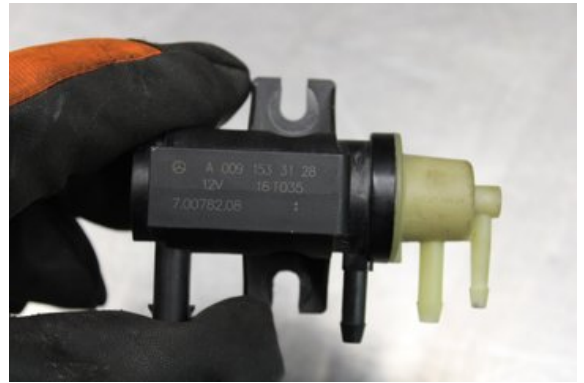

Lagernummer:

W632143

350 SEK

Frakt / Leveranstid:

Från 99 SEK / 1-3 dagar

Vimmerby Bildmontering AB

Källenas 110

59872 Södra Vi

Tel: 0492-20028

Fax: 0492-20720

www.vimmerbybildmontering.se

Del - Vakuumentil

Lagernummer: W632143	Position:	Kvalitet: A	Passar fr./till årsm. -
Nyckod: -	Tillverkare: -	Tillverkarkod: 70078208	Originalnr: -
Anmärkning: Testad Ok			

Fordon - Mercedes Sprinter

Chassinummer: WDB9067331P251959	Modellår: 2016	Mil: 32.023	Bränsle: Diesel
Färg: VIT	Färgkod: -	Inredning: -	Inredningskod: -
Växellåda: AUTOMAT	Växellådsnummer: -	Utväxling: -	Gruppkod: -
Motor: 2.2CDi/OM651957	Motorkod: -	Tillverkningsdatum: 201602	Registreringsdatum: 2016-03-14
Anmärkning: 316D 2.2CDI DIESEL SKÅP 163HK 2.2CDI/OM651957 AUTOM			