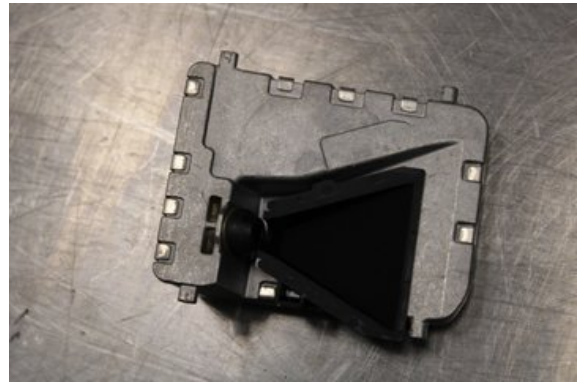

### Del - Kamera Utvändig

Lagernummer: W632129	Position:	Kvalitet: A	Passar fr./till årsm. -
Nykod: -	Tillverkare: -	Tillverkarkod: -	Originalnr: -
Anmärkning: Testad Ok			