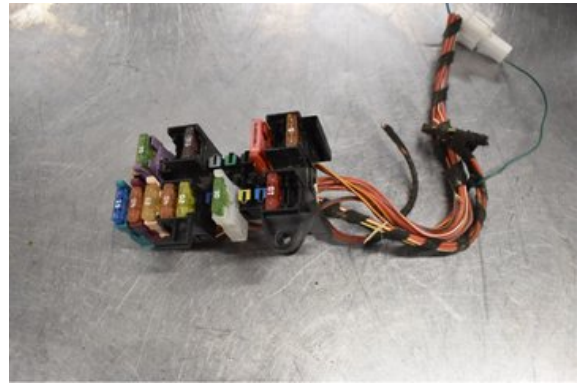

### Del - Säkringsdosa / Elcentral

Lagernummer: <b>W393324</b>	Position:	Kvalitet: <b>A</b>	Passar fr./till årsm. -
Nyckod: -	Tillverkare: -	Tillverkarkod: -	Originalnr: -
Anmärkning: -			