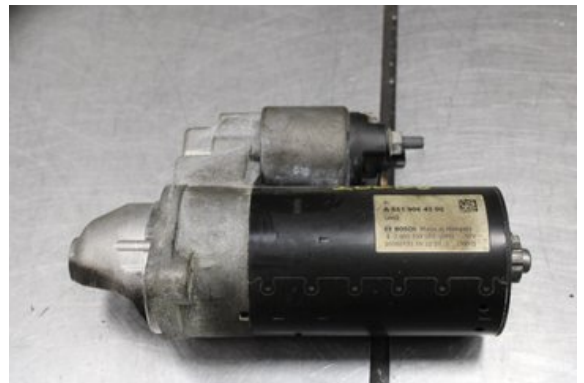

Lagernummer:

W632097

1.250 SEK

Frakt / Leveranstid:

Från 99 SEK / 1-3 dagar

Vimmerby Bildemontering AB

Källenas 110

59872 Södra Vi

Tel: 0492-20028

Fax: 0492-20720

www.vimmerbybildemontering.se

Del - Startmotor Diesel

Lagernummer: W632097	Position: -	Kvalitet: A -	Passar fr./till årsm. -
Nykod: -	Tillverkare: -	Tillverkarkod: -	Originalnr: -
Anmärkning: Testad OK			

Fordon - Mercedes Sprinter

Chassinummer: WDB9067331P251959	Modellår: 2016	Mil: 32.023	Bränsle: Diesel
Färg: VIT	Färgkod: -	Inredning: -	Inredningskod: -
Växellåda: AUTOMAT	Växellådsnummer: -	Utväxling: -	Gruppkod: -
Motor: 2.2CDi/OM651957	Motorkod: -	Tillverkningsdatum: 201602	Registreringsdatum: 2016-03-14
Anmärkning: 316D 2.2CDI DIESEL SKÅP 163HK 2.2CDI/OM651957 AUTOM			