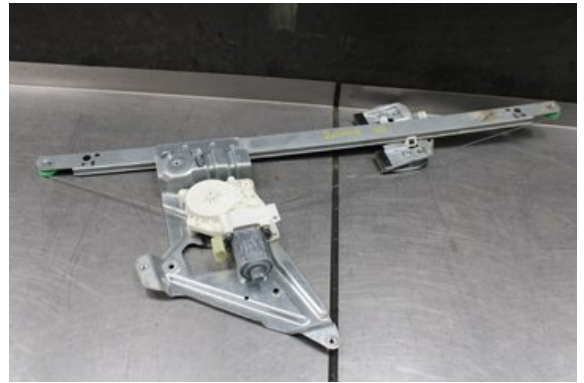

### Del - Fönsterhiss elektrisk kompl.

Lagernummer: W632089	Position:	Kvalitet: A	Passar fr./till årsm. -
Nykod: -	Tillverkare: -	Tillverkarkod: -	Originalnr: -
Anmärkning: H.FRAM Testad OK H.FRAM			