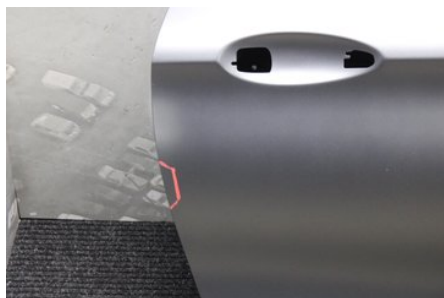

Fordon - Mercedes C-Class

Chassinummer: WDD2053871F496980	Modellår: 2017	Mil: 2.161	Bränsle: BENSIN
Färg: GRÅ	Färgkod: -	Inredning: -	Inredningskod: -
Växellåda: AUTOMAT	Växellådsnummer: -	Utväxling: -	Gruppkod: -
Motor: 4.0	Motorkod: -	Tillverkningsdatum: -	Registreringsdatum: 20200901
Anmärkning: AMG C63S CUPE BITURBO 510HK 4.0 AUTOMAT 2DR CPE BEN