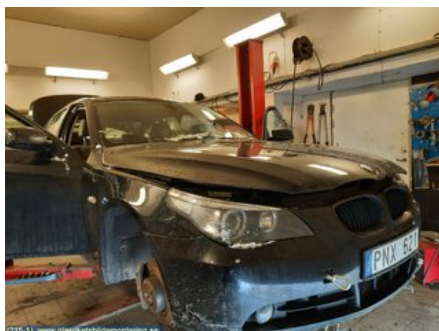

Fordon - BMW 5-Series

Chassinummer: WBANE71060CF81162	Modellår: 2006	Mil: 27.000	Bränsle: Bensin
Färg: BLACK SAPPHIRE METALLIC	Färgkod: 475	Inredning: LEDER DAKOTA/ROSENHO	Inredningskod: LCRH
Växellåda: MANUELL	Växellådsnummer: -	Utväxling: -	Gruppkod: -
Motor: -	Motorkod: N52-B30A	Tillverkningsdatum: -	Registreringsdatum: -
Anmärkning: 530 3.0I-24V SEDAN (E60)N52-B30A