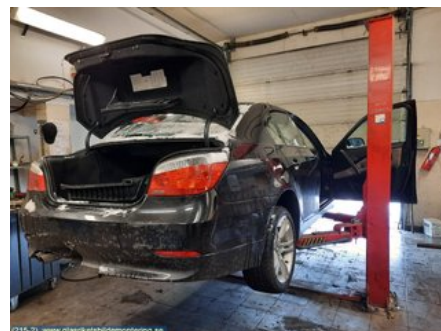

Fordon - BMW 5-Series

Chassinummer: WBANE71060CF81162	Modellår: 2006	Mil: 27.000	Bränsle: Bensin
Färg: BLACK SAPPHIRE METALLIC	Färgkod: 475	Inredning: LEDER DAKOTA/ROSENHO	Inredningskod: LCRH
Växellåda: MANUELL	Växellådsnummer: -	Utväxling: -	Gruppkod: -
Motor: -	Motorkod: N52-B30A	Tillverkningsdatum: -	Registreringsdatum: -
Anmärkning: 530 3.0I-24V SEDAN (E60)N52-B30A