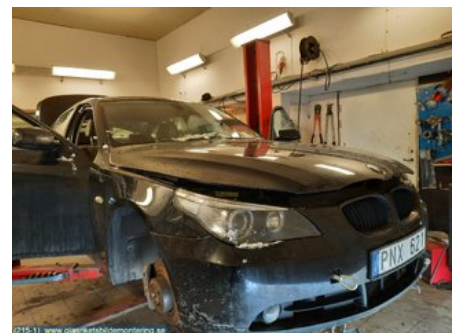

Fordon - BMW 5-Series

Chassinummer: WBANE71060CF81162	Modellår: 2006	Mil: 27.000	Bränsle: Bensin
Färg: BLACK SAPPHIRE METALLIC	Färgkod: 475	Inredning: LEDER DAKOTA/ROSENHO	Inredningskod: LCRH
Växellåda: MANUELL	Växellådsnummer: -	Utväxling: -	Gruppkod: -
Motor: -	Motorkod: N52-B30A	Tillverkningsdatum: -	Registreringsdatum: -
Anmärkning: 530 3.0I-24V SEDAN (E60)N52-B30A