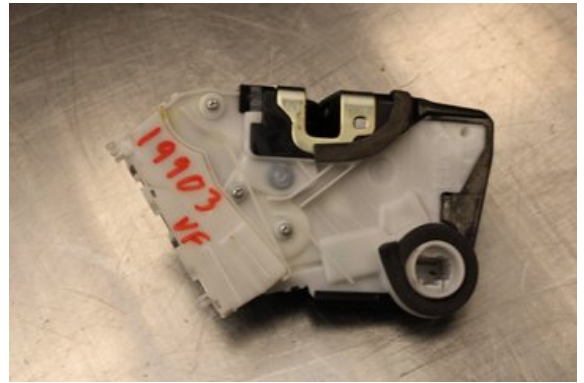

Tel: 0492-20028

Fax: 0492-20720

www.vimmerbybildemontering.se

Del - Låskista Dörrlås

| | | | |
|---|-------------------|-----------------------|----------------------------|
| Lagernummer: W631821 | Position: | Kvalitet: A | Passar fr./till årsm. - |
| Nykod: - | Tillverkare: - | Tillverkarkod: - | Originalnr: - |
| Anmärkning: VF Testad OK V.Fram | | | |

Fordon - Honda CR-V

| | | | |
|---|--------------------------|--------------------------|--|
| Chassinummer: SHSRE6770DU023338 | Modellår: 2013 | Mil: 12.345 | Bränsle: Diesel |
| Färg: SILVER | Färgkod: - | Inredning: - | Inredningskod: - |
| Växellåda: 6vxl | Växellådsnummer: - | Utväxling: - | Gruppkod: - |
| Motor: 2.2CTDi/N22B4 | Motorkod: - | Tillverkningsdatum: - | Registreringsdatum: 2013-09-16 |
| Anmärkning: 2.2CTDI DIESEL SUV 150HK 2.2CTDI/N22B4 6VXL 5DR SUV | | | |