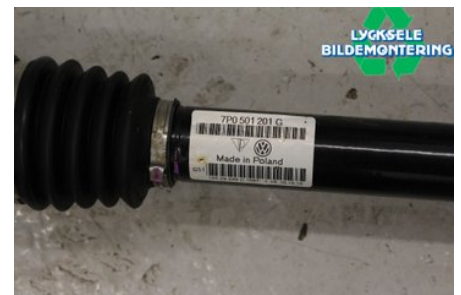

Lagernummer:

W518342

2.500 SEK

Frakt / Leveranstid:

Från 125 SEK / 1-3 dagar

Lycksele Bildemontering AB

Karossvägen 4

92145 Lycksele

Tel: 0950-12140

Fax: 0950-14928

www.lyckselebildemontering.se

Del - Drivaxel

Lagernummer: W518342	Position: Vänster bak	Kvalitet: A	Passar fr./till årsm. -
Nykod: 7P0501201S	Tillverkare: -	Tillverkarkod: -	Originalnr: 7P0501201QX
Anmärkning: Vänster bak			

Fordon - VW Touareg

Chassinummer: WVGZZZ7PZGD016916	Modellår: 2016	Mil: 9.434	Bränsle: Diesel
Färg: Vit	Färgkod: -	Inredning: -	Inredningskod: -
Växellåda: Automat	Växellådsnummer: A	Utväxling: -	Gruppkod: -
Motor: 2967	Motorkod: CVWA	Tillverkningsdatum: 201510	Registreringsdatum: 20151022
Anmärkning: TOUAREG CVWA AUTOMAT 5DR SUV DIESEL			