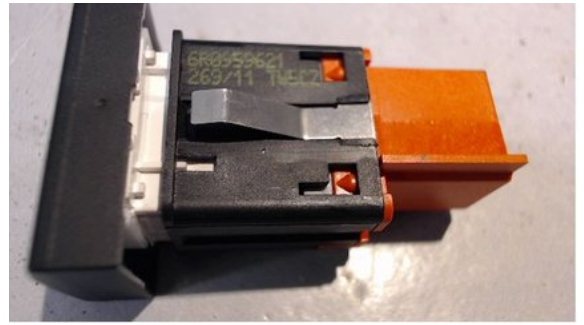

Tel: 0660-70090

Fax:

www.bidelshuset.com

Del - Elruta Strömställare

Lagernummer: W160595	Position:	Kvalitet: A	Passar fr./till årsm. -
Nyckod: -	Tillverkare: -	Tillverkarkod: 6R0959621	Originalnr: 6R0959621
Anmärkning: -			

Fordon - VW Polo

Chassinummer: WVWZZZ6RZCY529080	Modellår: 2012	Mil: 10.150	Bränsle: Bensin
Färg: SVART	Färgkod: 2T / C9X	Inredning: -	Inredningskod: -
Växellåda: MANUELL	Växellådsnummer: LVE	Utväxling: -	Gruppkod: -
Motor: CGGB	Motorkod: -	Tillverkningsdatum: 201110	Registreringsdatum: 2011-11-15
Anmärkning: VOLKSWAGEN, VW 6R POLO CGGB MANUELL 5DR CSE BENSIN			