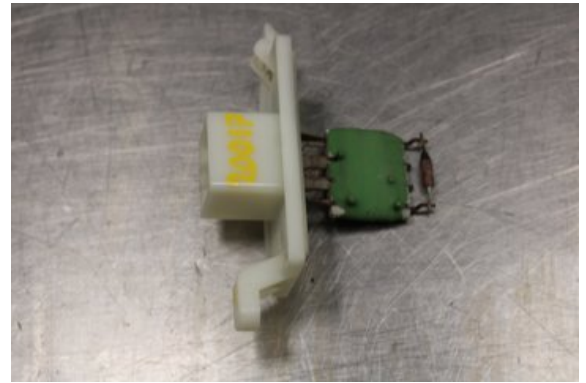

### Del - Värmefläktsmotstånd

|                                 |                   |                       |                            |
|---------------------------------|-------------------|-----------------------|----------------------------|
| Lagernummer:<br><b>W631310</b>  | Position:         | Kvalitet:<br><b>A</b> | Passar fr./till årsm.<br>- |
| Nyckod:<br>-                    | Tillverkare:<br>- | Tillverkarkod:<br>-   | Originalnr:<br>-           |
| Anmärkning:<br><b>Testad Ok</b> |                   |                       |                            |