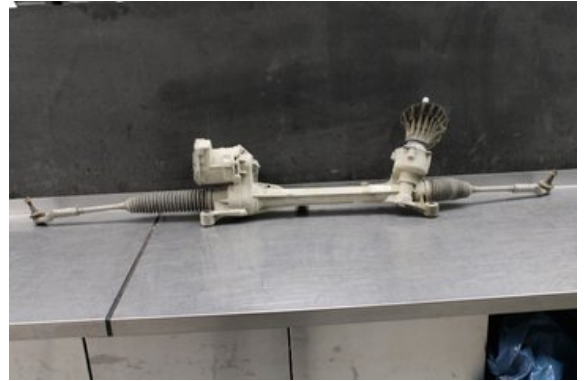

### Del - Styrväxel / Snäcka Elektrisk

Lagernummer: <b>W631279</b>	Position:	Kvalitet: <b>A</b>	Passar fr./till årsm. -
Nyckod: -	Tillverkare: -	Tillverkarkod: <b>150930NCLL0148</b>	Originalnr: -
Anmärkning: <b>Testad Ok</b>			