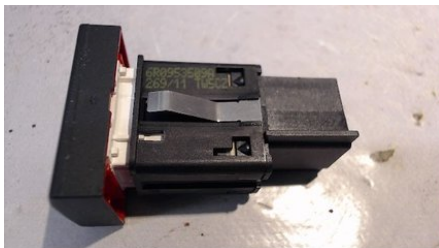

Tel: 0660-70090

Fax:

www.bildelshuset.com

Del - Varningsljus Strömställare

Lagernummer: W160588	Position:	Kvalitet: A	Passar fr./till årsm. -
Nyckod: -	Tillverkare: -	Tillverkarkod: 6R0953509A	Originalnr: 6R0953509A
Anmärkning: -			

Fordon - VW Polo

Chassinummer: WVWZZZ6RZCY529080	Modellår: 2012	Mil: 10.150	Bränsle: Bensin
Färg: SVART	Färgkod: 2T / C9X	Inredning: -	Inredningskod: -
Växellåda: MANUELL	Växellådsnummer: LVE	Utväxling: -	Gruppkod: -
Motor: CGGB	Motorkod: -	Tillverkningsdatum: 201110	Registreringsdatum: 2011-11-15
Anmärkning: VOLKSWAGEN, VW 6R POLO CGGB MANUELL 5DR CSE BENSIN			