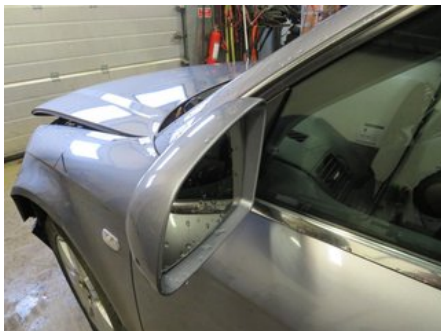

Fordon - Audi A4, S4

Chassinummer: WAUZZZ8E45A450511	Modellår: 2005	Mil: 25.873	Bränsle: Bensin
Färg: SILVER	Färgkod: Y7H	Inredning: -	Inredningskod: 2S
Växellåda: MANUELL	Växellådsnummer: -	Utväxling: -	Gruppkod: -
Motor: TESTAD PÅ LYFT, FUNK	Motorkod: BGB	Tillverkningsdatum: 202004	Registreringsdatum: -
Anmärkning: -