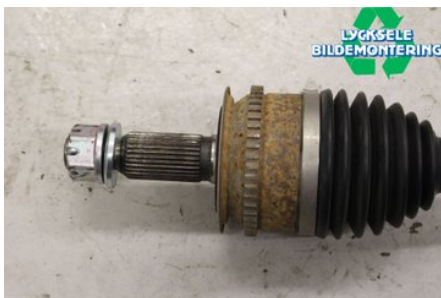

Lagernummer:

W517867

3.000 SEK

Frakt / Leveranstid:

Från 125 SEK / 1-3 dagar

Lycksele Bildemontering AB

Karossvägen 4

92145 Lycksele

Tel: 0950-12140

Fax: 0950-14928

www.lyckselebildemontering.se

Del - Drivaxel

Lagernummer: W517867	Position: Höger fram	Kvalitet: A	Passar fr./till årsm. -
Nykod: 3815A308	Tillverkare: -	Tillverkarkod: -	Originalnr: 3815A308
Anmärkning: Höger fram			

Fordon - Mitsubishi L200

Chassinummer: MMCJNKB40CD024877	Modellår: 2012	Mil: 14.746	Bränsle: Diesel
Färg: Vit	Färgkod: -	Inredning: -	Inredningskod: -
Växellåda: Manuell	Växellådsnummer: M	Utväxling: -	Gruppkod: -
Motor: 2477	Motorkod: 4D56	Tillverkningsdatum: -	Registreringsdatum: 20120905
Anmärkning: KAOT L200 4D56 MANUELL ODR P-U DIESEL			