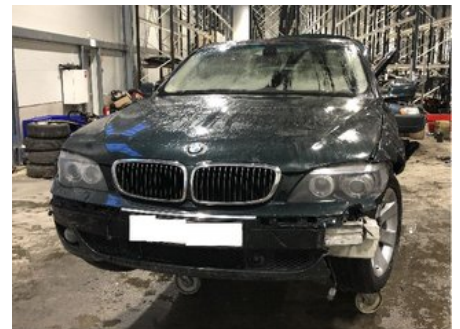

Fordon - BMW 7-Series

Chassinummer: WBAHM41090DE98947	Modellår: 2008	Mil: 19.978	Bränsle: Diesel
Färg: TIEFGRUEN METALLIC	Färgkod: A43	Inredning: LEDER NASCA SCHWARZ	Inredningskod: U6SW
Växellåda: GA6HP26Z - QS	Växellådsnummer: 24 00 7 556 842	Utväxling: -	Gruppkod: -
Motor: 11 00 0 441 281	Motorkod: M57-TU2D30	Tillverkningsdatum: 201101	Registreringsdatum: 2009-07-16
Anmärkning: BMW 765 7ER REIHE 11 00 0 441 281 GA6HP26Z - QS 4DR