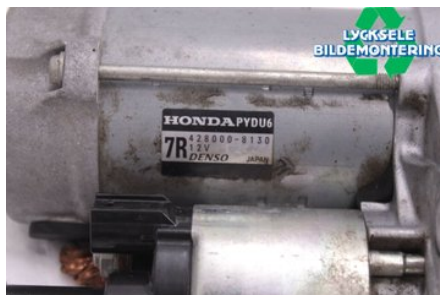

### Del - Startmotor Bensin

Lagernummer: <b>W517568</b>	Position:	Kvalitet: <b>A</b>	Passar fr./till årsm. <b>-</b>
Nyckod:	Tillverkare: <b>DENSO</b>	Tillverkarkod: <b>-</b>	Originalnr: <b>31200R3AG01</b>
Anmärkning: <b>Denso</b>			

### Fordon - Honda Civic

Chassinummer: <b>SHHFK2750FU501968</b>	Modellår: <b>2015</b>	Mil: <b>8.412</b>	Bränsle: <b>Bensin</b>
Färg: <b>Mgrå</b>	Färgkod: <b>-</b>	Inredning: <b>-</b>	Inredningskod: <b>-</b>
Växellåda: <b>Manuell</b>	Växellådsnummer: <b>M</b>	Utväxling: <b>-</b>	Gruppkod: <b>-</b>
Motor: <b>1799</b>	Motorkod: <b>R18Z4</b>	Tillverkningsdatum: <b>-</b>	Registreringsdatum: <b>20151002</b>

Anmärkning:

**HONDA CIVIC TOURER R18Z4 MANUELL 5DR KOMBI BENSIN**

Direktlänk: <http://www.bildelsbasen.se/140-W517568.html>