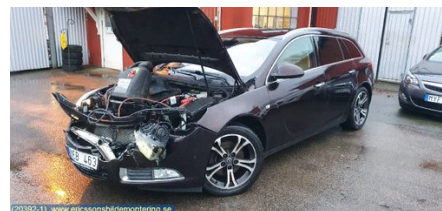

Fordon - Opel Insignia

Chassinummer: W0LGT8GM5D1033068	Modellår: 2013	Mil: 21.891	Bränsle: Diesel
Färg: OKÄND	Färgkod: GOP	Inredning: -	Inredningskod: -
Växellåda: MYJ	Växellådsnummer: 55582837	Utväxling: -	Gruppkod: -
Motor: A20DTH	Motorkod: 55595960	Tillverkningsdatum: 201211	Registreringsdatum: 20130502
Anmärkning: 5DR CBI 2.0CDTI 6VXL