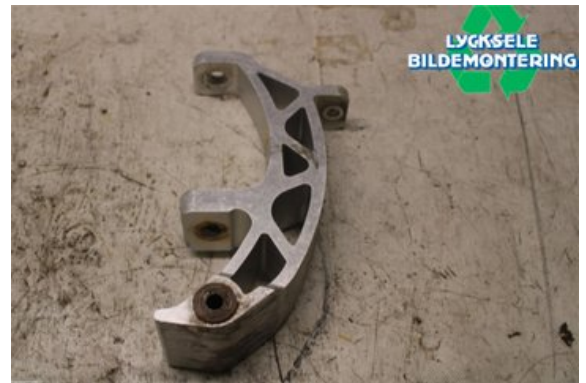

### Del - Styrspindel Lagerhus

Lagernummer: W517062	Position: Höger	Kvalitet: A* Skrapmärken	Passar fr./till årsm. -
Nyckod:	Tillverkare: -	Tillverkarkod: -	Originalnr: 505071232
Anmärkning: REV Mxz 1000			