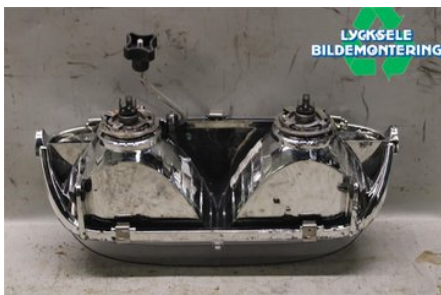

Tel: 0950-12140

Fax: 0950-14928

www.lyckselebildemontering.se

Del - Strålkastare

Lagernummer: W517031	Position: Liksiktig	Kvalitet: A	Passar fr./till årsm. -
Nyckod:	Tillverkare: -	Tillverkarkod: -	Originalnr: -
Anmärkning: Rev mxz 1000			

Fordon - Ski-Doo Snöskoter

Chassinummer: 2BPSBT7GX7V000134	Modellår: 2007	Mil: 468	Bränsle: -
Färg: Svart	Färgkod: -	Inredning: -	Inredningskod: -
Växellåda: -	Växellådsnummer: -	Utväxling: -	Gruppkod: -
Motor: -	Motorkod: -	Tillverkningsdatum:	Registreringsdatum: 20060526
Anmärkning: MXZ 1000 RENEGADE			