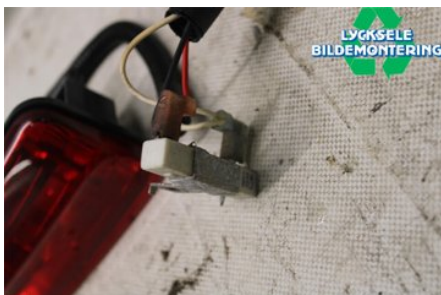

Tel: 0950-12140

Fax: 0950-14928

www.lyckselebildemontering.se

Del - Bakljus Kompl MC/Snöskoter

Lagernummer: W517036	Position:	Kvalitet: A <i>tvättrepor, Med motstånd</i>	Passar fr./till årsm. -
Nyckod:	Tillverkare: -	Tillverkarkod: -	Originalnr: -
Anmärkning: REV glöd 1000sdi			

Fordon - Ski-Doo Snöskoter

Chassinummer: 2BPSBT7GX7V000134	Modellår: 2007	Mil: 468	Bränsle: -
Färg: Svart	Färgkod: -	Inredning: -	Inredningskod: -
Växellåda: -	Växellådsnummer: -	Utväxling: -	Gruppkod: -
Motor: -	Motorkod: -	Tillverkningsdatum:	Registreringsdatum: 20060526
Anmärkning: MXZ 1000 RENEGADE			