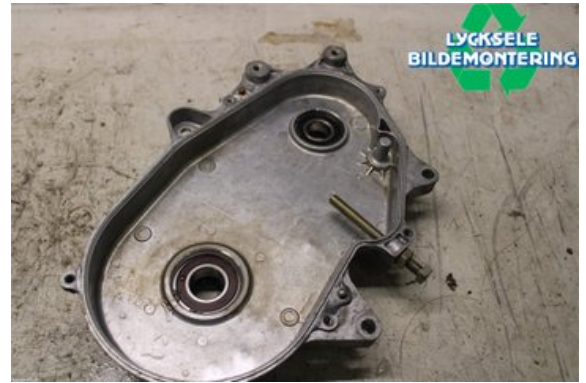

### Del - Växellådshus / Kedjehus Delar

|                                     |                   |                     |                            |
|-------------------------------------|-------------------|---------------------|----------------------------|
| Lagernummer:<br>W516981             | Position:         | Kvalitet:<br>A      | Passar fr./till årsm.<br>- |
| Nykod:                              | Tillverkare:<br>- | Tillverkarkod:<br>- | Originalnr:<br>504152308   |
| Anmärkning:<br>Rev 1000sdi Kedjehus |                   |                     |                            |