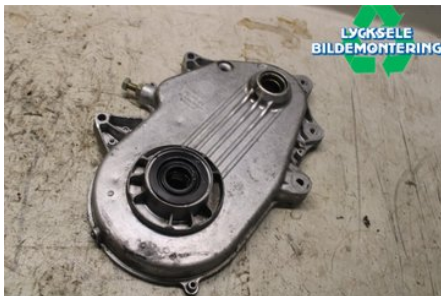

Lagernummer:

W516981

800 SEK

Frakt / Leveranstid:

Från 50 SEK / 1-3 dagar

Lycksele Bildemontering AB

Karossvägen 4

92145 Lycksele

Tel: 0950-12140

Fax: 0950-14928

www.lyckselebildemontering.se

Del - Växellådshus / Kedjehus Delar

Lagernummer: W516981	Position:	Kvalitet: A	Passar fr./till årsm. -
Nykod:	Tillverkare: -	Tillverkarkod: -	Originalnr: 504152308
Anmärkning: Rev 1000sdi Kedjehus			

Fordon - Ski-Doo Snöskoter

Chassinummer: 2BPSBT7GX7V000134	Modellår: 2007	Mil: 468	Bränsle: -
Färg: Svart	Färgkod: -	Inredning: -	Inredningskod: -
Växellåda: -	Växellådsnummer: -	Utväxling: -	Gruppkod: -
Motor: -	Motorkod: -	Tillverkningsdatum: -	Registreringsdatum: 20060526
Anmärkning: MXZ 1000 RENEGADE			