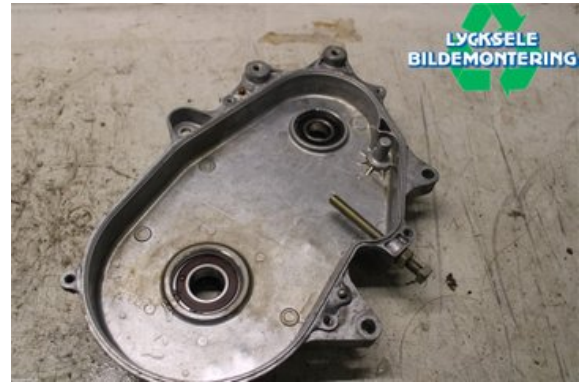

Lagernummer:

W516981

800 SEK

Frakt / Leveranstid:

Från 50 SEK / 1-3 dagar

Lycksele Bildemontering AB

Karossvägen 4

92145 Lycksele

Tel: 0950-12140

Fax: 0950-14928

www.lyckselebildemontering.se

Del - Växellådshus / Kedjehus Delar

Lagernummer: W516981	Position:	Kvalitet: A	Passar fr./till årsm. -
Nykod:	Tillverkare: -	Tillverkarkod: -	Originalnr: 504152308
Anmärkning: Rev 1000sdi Kedjehus			

Fordon - Ski-Doo Snöskoter

Chassinummer: 2BPSBT7GX7V000134	Modellår: 2007	Mil: 468	Bränsle: -
Färg: Svart	Färgkod: -	Inredning: -	Inredningskod: -
Växellåda: -	Växellådsnummer: -	Utväxling: -	Gruppkod: -
Motor: -	Motorkod: -	Tillverkningsdatum: -	Registreringsdatum: 20060526
Anmärkning: MXZ 1000 RENEGADE			