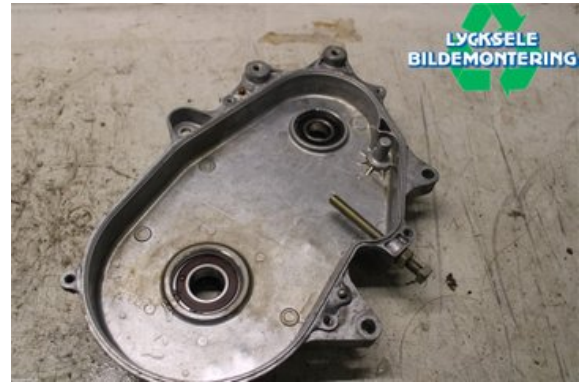

Lagernummer:

W516981

800 SEK

Frakt / Leveranstid:

Från 50 SEK / 1-3 dagar

Lycksele Bildmontering AB

Karossvägen 4

92145 Lycksele

Tel: 0950-12140

Fax: 0950-14928

www.lyckselebildmontering.se

Del - Växellådshus / Kedjehus Delar

Lagernummer: W516981	Position:	Kvalitet: A	Passar fr./till årsm. -
Nykod:	Tillverkare: -	Tillverkarkod: -	Originalnr: 504152308
Anmärkning: Rev 1000sdi Kedjehus			

Fordon - Ski-Doo Snöskoter

Chassinummer: 2BPSBT7GX7V000134	Modellår: 2007	Mil: 468	Bränsle: -
Färg: Svart	Färgkod: -	Inredning: -	Inredningskod: -
Växellåda: -	Växellådsnummer: -	Utväxling: -	Gruppkod: -
Motor: -	Motorkod: -	Tillverkningsdatum:	Registreringsdatum: 20060526
Anmärkning: MXZ 1000 RENEGADE			