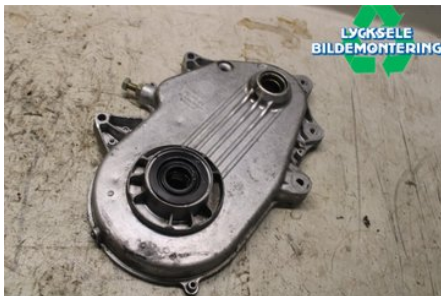

Lagernummer:

W516981

800 SEK

Frakt / Leveranstid:

Från 50 SEK / 1-3 dagar

Lycksele Bildmontering AB

Karossvägen 4

92145 Lycksele

Tel: 0950-12140

Fax: 0950-14928

www.lyckselebildmontering.se

Del - Växellådshus / Kedjehus Delar

Lagernummer: W516981	Position:	Kvalitet: A	Passar fr./till årsm. -
Nykod:	Tillverkare: -	Tillverkarkod: -	Originalnr: 504152308
Anmärkning: Rev 1000sdi Kedjehus			

Fordon - Ski-Doo Snöskoter

Chassinummer: 2BPSBT7GX7V000134	Modellår: 2007	Mil: 468	Bränsle: -
Färg: Svart	Färgkod: -	Inredning: -	Inredningskod: -
Växellåda: -	Växellådsnummer: -	Utväxling: -	Gruppkod: -
Motor: -	Motorkod: -	Tillverkningsdatum:	Registreringsdatum: 20060526
Anmärkning: MXZ 1000 RENEGADE			