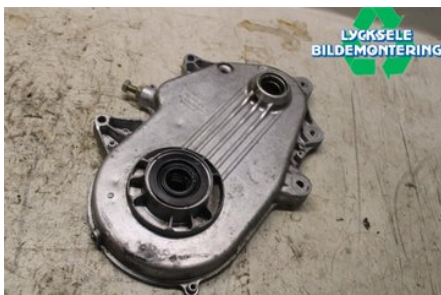

Lagernummer:

W516981

800 SEK

Frakt / Leveranstid:

Från 50 SEK / 1-3 dagar

Lycksele Bildemontering AB

Karossvägen 4

92145 Lycksele

Tel: 0950-12140

Fax: 0950-14928

www.lyckselebildemontering.se

Del - Växellådshus / Kedjehus Delar

Lagernummer: W516981	Position:	Kvalitet: A	Passar fr./till årsm. -
Nykod:	Tillverkare: -	Tillverkarkod: -	Originalnr: 504152308
Anmärkning: Rev 1000sdi Kedjehus			

Fordon - Ski-Doo Snöskoter

Chassinummer: 2BPSBT7GX7V000134	Modellår: 2007	Mil: 468	Bränsle: -
Färg: Svart	Färgkod: -	Inredning: -	Inredningskod: -
Växellåda: -	Växellådsnummer: -	Utväxling: -	Gruppkod: -
Motor: -	Motorkod: -	Tillverkningsdatum:	Registreringsdatum: 20060526
Anmärkning: MXZ 1000 RENEGADE			