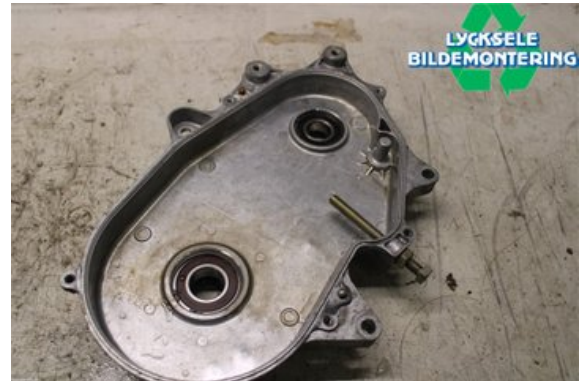

Lagernummer:

W516981

800 SEK

Frakt / Leveranstid:

Från 50 SEK / 1-3 dagar

Lycksele Bildemontering AB

Karossvägen 4

92145 Lycksele

Tel: 0950-12140

Fax: 0950-14928

www.lyckselebildemontering.se

Del - Växellådshus / Kedjehus Delar

Lagernummer: W516981	Position:	Kvalitet: A	Passar fr./till årsm. -
Nykod:	Tillverkare: -	Tillverkarkod: -	Originalnr: 504152308
Anmärkning: Rev 1000sdi Kedjehus			

Fordon - Ski-Doo Snöskoter

Chassinummer: 2BPSBT7GX7V000134	Modellår: 2007	Mil: 468	Bränsle: -
Färg: Svart	Färgkod: -	Inredning: -	Inredningskod: -
Växellåda: -	Växellådsnummer: -	Utväxling: -	Gruppkod: -
Motor: -	Motorkod: -	Tillverkningsdatum:	Registreringsdatum: 20060526
Anmärkning: MXZ 1000 RENEGADE			