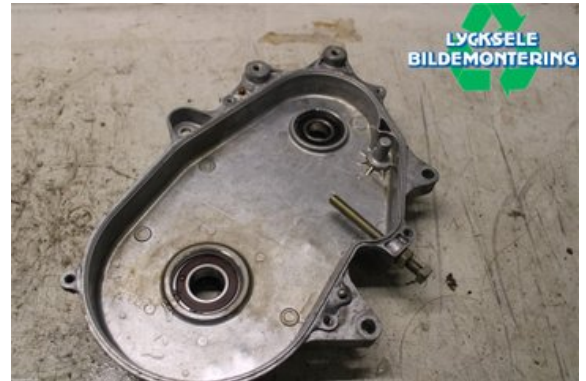

### Del - Växellådshus / Kedjehus Delar

Lagernummer: W516981	Position:	Kvalitet: A	Passar fr./till årsm. -
Nykod:	Tillverkare: -	Tillverkarkod: -	Originalnr: 504152308
Anmärkning: Rev 1000sdi Kedjehus			