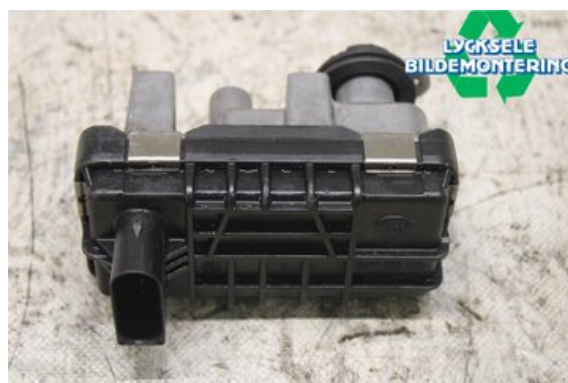

Lagernummer:

W516999

1.000 SEK

Frakt / Leveranstid:

Från 125 SEK / 1-3 dagar

Lycksele Bildemontering AB

Karossvägen 4

92145 Lycksele

Tel: 0950-12140

Fax: 0950-14928

www.lyckselebildemontering.se

Del - Avgasport reglerenhet Snöskoter

Lagernummer: W516999	Position:	Kvalitet: A	Passar fr./till årsm. -
Nykod:	Tillverkare: -	Tillverkarkod: -	Originalnr: 420889430
Anmärkning: Rev 1000sdi Avgasportmotor			

Fordon - Ski-Doo Snöskoter

Chassinummer: 2BPSBT7GX7V000134	Modellår: 2007	Mil: 468	Bränsle: -
Färg: Svart	Färgkod: -	Inredning: -	Inredningskod: -
Växellåda: -	Växellådsnummer: -	Utväxling: -	Gruppkod: -
Motor: -	Motorkod: -	Tillverkningsdatum: -	Registreringsdatum: 20060526
Anmärkning: MXZ 1000 RENEGADE			